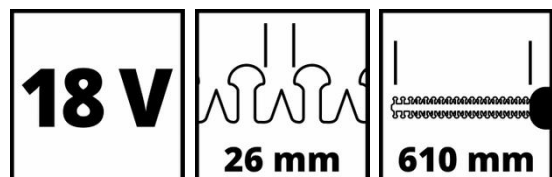

Technische Daten

- | | |
|-----------------------|------------------------|
| - Schnittlänge | 610 mm |
| - Schwertlänge | 670 mm |
| - Zahnabstand | 26 mm |
| - Schnitte pro Minute | 3000 min ⁻¹ |

Logistische Daten

- | | |
|-----------------------------------|---------------------|
| - Produktgewicht | 2.81 kg |
| - Bruttogewicht Einzelverpackung | 4.3 kg |
| - Maße Einzelverpackung | 1133 x 258 x 184 mm |
| - Stück pro Exportkarton | 4 STK |
| - Bruttogewicht Exportkarton | 17 kg |
| - Maße Exportkarton | 1150 x 535 x 260 mm |
| - Containermengen (20"/40"/40"HC) | 640 1408 1584 |