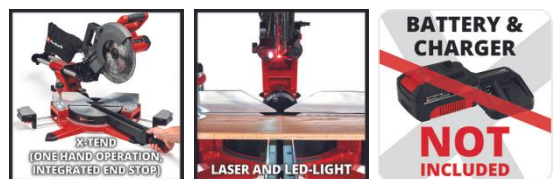

Logistische Daten

- Produktgewicht (kg) 13.8 kg
- Bruttogewicht (kg) 16.8 kg
- Maße Einzelverpackung 810 x 610 x 430 mm
- Stück pro Exportkarton 1 STK
- Bruttogewicht Exportkarton 16.8 kg
- Maße Exportkarton 810 x 610 x 430 mm
- Containermengen (20"/40"/40"HC) 125 | 260 | 315