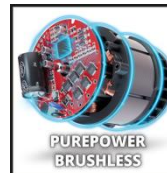

Technische Daten

- Anzahl Gänge	2
- Leerlaufdrehzahl (Gang 1)	0-500 min⁻¹
- Leerlaufdrehzahl (Gang 2)	0-1800 min⁻¹
- Max. Drehmoment hart	80 Nm
- Anzahl Drehmomentstufen	19+1 settings
- Bohrfutter	13 mm | Einhülsig